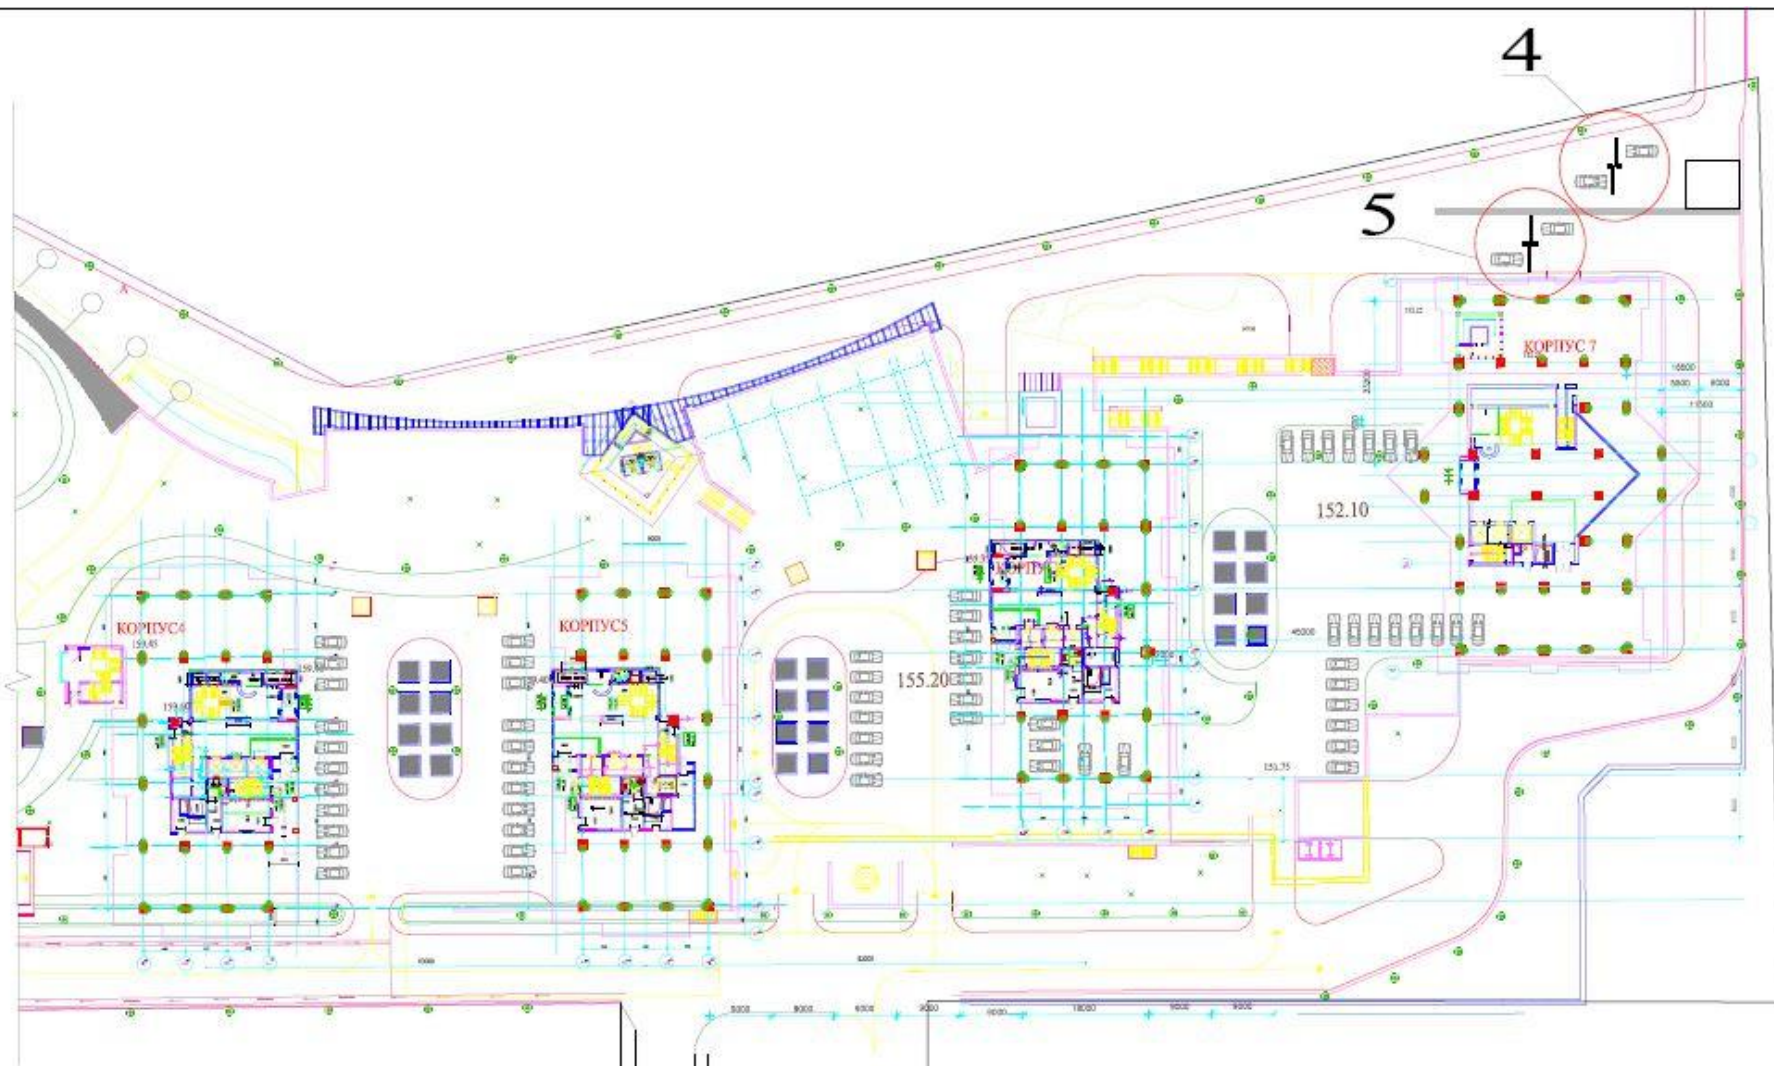

Места установки шлагбаумов

2 - два шлагбаума (въезд/выезд), ELKA ES-40, 4м.

3 - шлагбаум (въезд/выезд), CAME-400, 4м.

1

—+— Места установки шлагбаумов

1 - два шлагбаума (въезд/выезд), ELKA ES-40, 4м.

4 - два шлагбаума (въезд/выезд), ELKA ES-40, 4м.

5 - два шлагбаума (въезд/выезд), CAME-400, 4м.